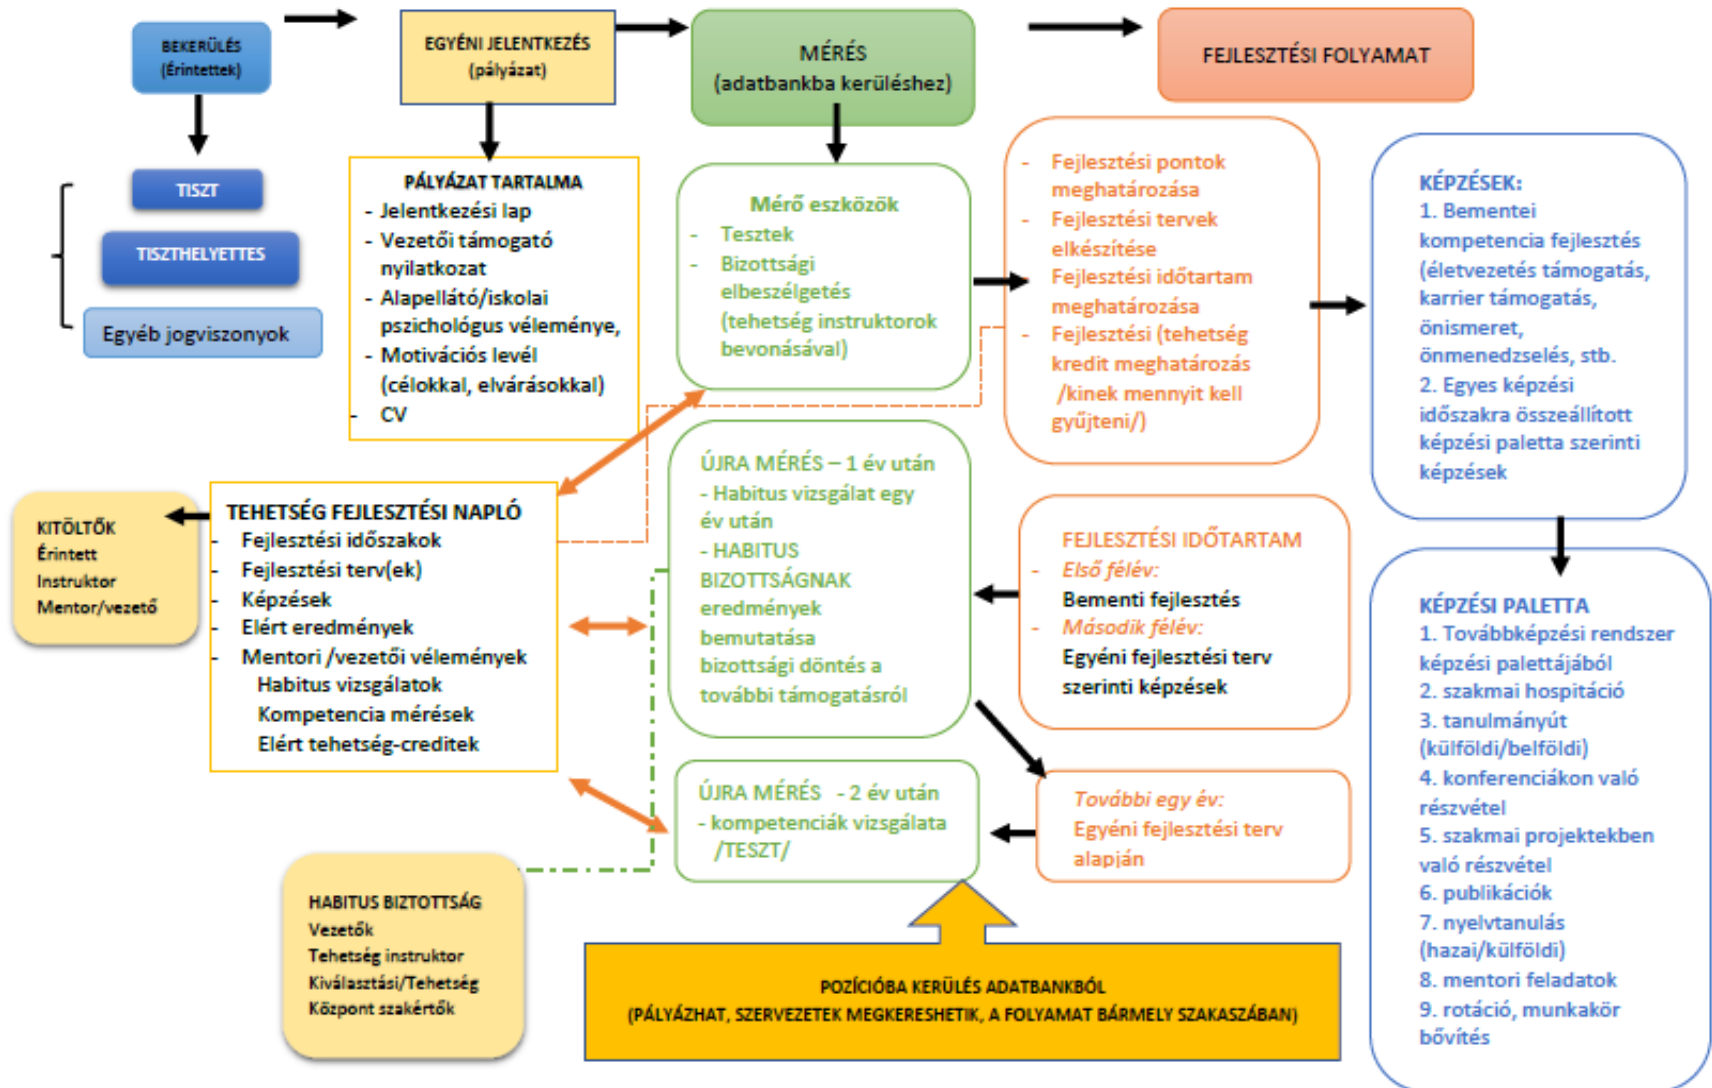

Személyügyi szolgáltatások és tevékenységek.

ARANYAT ÉR –
A LOJÁLIS,
A HOSSZÚTÁVRA TERVEZŐ,
KIMELKEDŐ KOMPETENCIÁKKAL
RENDELKEZŐ MUNKATÁRS!

EZÉRT

A KULCSPOZÍCIÓKBA minőségi
utánpótlás stratégiai kérdés!

ALAPELVEK

A tervezett rendszer:

- „**tehetség-támogató** fókuszú”;
- **szakmai vagy vezetői** karrierre felkészítő,
- Y-Z generációk elvárásaira fókuszáló,
- mozgatórugója, a résztvevők motivációja és személyes elköteleződése.

Hivatásos állomány
Kormány tisztviselői
és
Közalkalmazotti
állomány

FOLYAMATA

KOMPETENCIÁK

Szakmai tehetség kompetenciái	Vezetői tehetség kompetenciái
Döntési képesség	Döntési képesség
Együttműködés	Irányítói és befolyásoló képesség
Érzelmi intelligencia	Érzelmi intelligencia
Felelősségvállalás	Felelősségvállalás
Határozottság, magabiztosság	Határozottság, magabiztosság
Hatékony munkavégzés	Hatékony munkavégzés
Kommunikációs képesség	Kommunikációs képesség
Konfliktuskezelés	Konfliktuskezelés
Önállóság	Önállóság
Problémamegoldó készség	Problémamegoldó készség
Pszichés terhelhetőség	Pszichés terhelhetőség
Szabálykövetés, fegyelmezettség	Szabálykövetés, fegyelmezettség
Rugalmasság, alkalmazkodóképesség	Rugalmasság, alkalmazkodóképesség
Szervezőkészség, lényeglátás	Szervezőkészség, lényeglátás
Kreativitás	Kreativitás
Intellektuális képességek	Intellektuális képességek
	Vezetői jellemzők

Belügyi tehetségmenedzsment program

Köszönöm a figyelmet!

SZÉCHENYI 2020

MAGYARORSZÁG
KORMÁNYA

Európai Unió
Európai Szociális
Alap

BEFEKTETÉS A JÖVŐBE